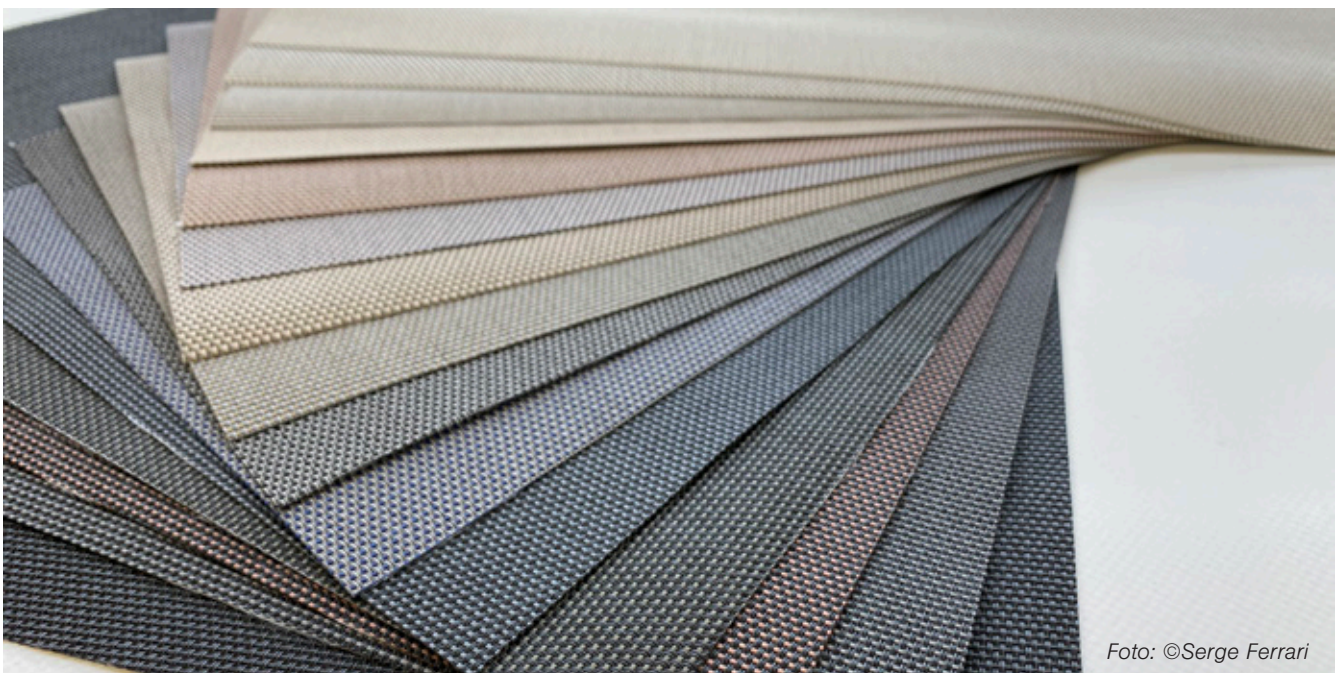

Acryl

Von Standard bis speziell: Acryl Perfora-Gewebe vermeidet Stauhitze, Acryl Lumera 3D Surface schafft einen 3D Effekt, Acryl Lumera lässt Farben dauerhaft leuchten – alle sind langlebig, schmutz- und wasserabweisend. Durch das neuartige UltraSeam™ Klebeverfahren ist die Naht bei hellen Stoffen kaum mehr sichtbar, das Wickelverhalten der Markise wird effektiv optimiert.