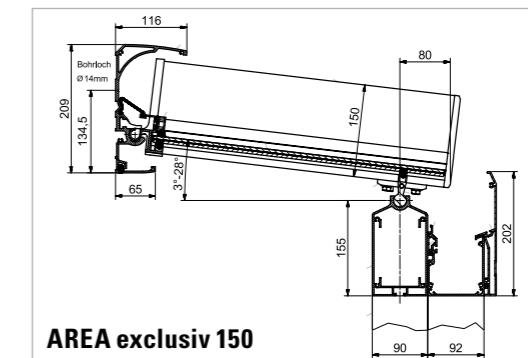

- cm Maximale Breite
- Kuppelanlage
- cm Max. Dachtiefe AREA 100
- cm Max. Dachtiefe AREA 150
- Grad Dachneigung
- Beleuchtung