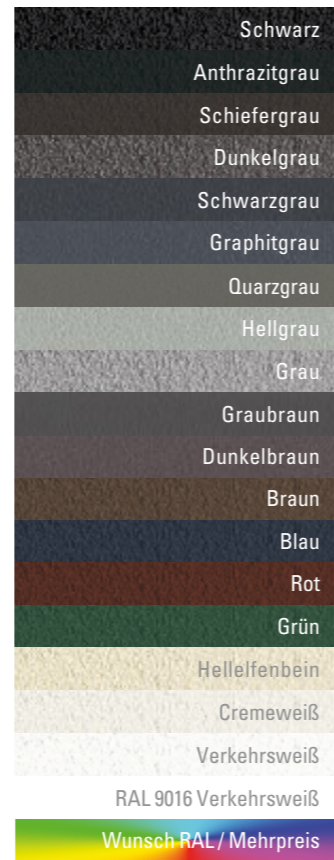

ELEGANTE FARBEN IN GROSSER VIELFALT

Stimmen Sie die Farbe Ihres AREA Terrassenglassystems auf Ihren Einrichtungsstil ab. Wählen Sie aus einer reichhaltigen Palette edler Grau-Nuancen oder entscheiden Sie sich für einen anderen Farbton ganz nach Wunsch. In Kombination mit einem Stoff aus der LEINER Tuchkollektion gestalten Sie so Ihr Wohnzimmer auf der Terrasse.

LEINER LOUNGE FARBEN:
Beschichtet in hochwertigen LEINER LOUNGE Farben mit Feinstruktureoberfläche, wird Ihr Terrassendach AREA zum absoluten Blickfang.

Sie erhalten das AREA in 4 Standardfarben:
• LEINER LOUNGE Dunkelgrau
• LEINER LOUNGE Grau
• LEINER LOUNGE Anthrazitgrau
• Verkehrsweiß RAL 9016

Oder Sie entscheiden sich für eine unserer 15 weiteren LEINER LOUNGE Feinstrukturfarben. Alternativ können Sie auch gegen Aufpreis Ihre RAL-Lieblingsfarbe wählen.

TECHNIK UND DETAILS

Alle Profile des AREA Terrassenglassystems verfügen über Notentwässerungen für den Schutz vor Frost. So lassen sich Schäden bei Minusgraden zuverlässig verhindern.

	AREA exclusiv 100		AREA exclusiv 150		AREA classic 100			AREA classic 150	
Dachsparrenhöhe cm	10		15		10			15	
max. Dachbreite, ungekuppelt cm	700		700		700			700	
mögliche Pfetten	Typ 150	Typ 210	Typ 150	Typ 210	Typ 100	Typ 150	Typ 210	Typ 150	Typ 210
max. Stützenabstand¹ cm ohne Verstärkung	400	525	400	445	350	400	505	400	445
max. Stützenabstand¹ cm mit Verstärkung	500	675	415	575	–	480	655	415	575
kuppelbar	✓		✓		✓			✓	
Dachtiefe cm	325² / 300³		600¹		350² / 325³			600¹	
max. Schneelasten kg	125		350		125			350	
Dachneigung	3–28 °		3–28 °		3–28 °⁴			3–28 °	
Dachrinne	integriert		integriert		optional vorhängbar, Dachsparrenmontage				
min. Dachüberstand cm	–		–		15			15	
max. Dachüberstand cm	–		–		50			50	
Farben	4 Standardfarben: RAL 9016 (Verkehrsweiß), LEINER LOUNGE grau, LEINER LOUNGE dkl.grau, LEINER LOUNGE anthr.grau Weitere 15 LEINER-LOUNGE-Farben ohne Aufpreis								
Festverglasung AREA fix	✓		✓		✓			✓	
Festverglasung AREA slim	✓ bis 3 m Ausfall		✓ bis 3 m Ausfall		✓ bis 3 m Ausfall			✓ bis 3 m Ausfall	
Glasschiebelement AREA slide	✓		✓		✓			✓	
Beschattungen	Unterglasmarkisen, untergesetzt/ Wintergartenbeschattung, aufgesetzt/ Senkrechtmarkise SZ								
Beleuchtung	AREA led								
Heizung	Infrarotheizstrahler								

✓ Standardausstattung ¹ bei Schneelast 85 kg/m² und max. Dachtiefe ² bei Schneelast 85 kg ³ bei Schneelast 125 kg ⁴ bis 12 Grad Neigung ist die max. Ausfalltiefe von 350 cm möglich