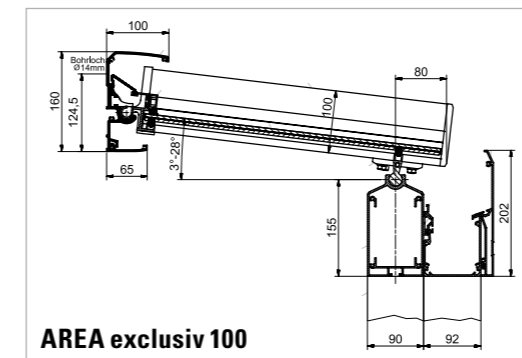

- cm Maximale Breite
- Kuppelanlage
- cm Max. Dachtiefe AREA 100
- cm Max. Dachtiefe AREA 150
- Grad Dachneigung
- Beleuchtung