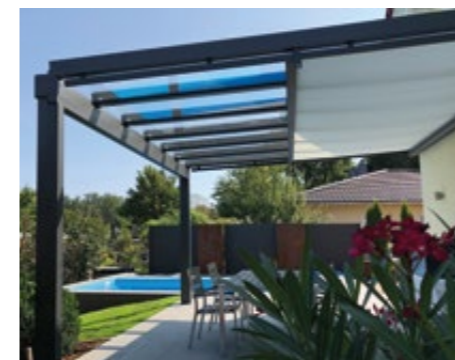

Unterglasmarkise
Schutz vor unangenehmen Blendeffekten