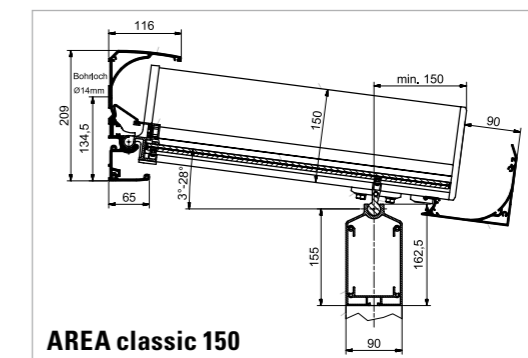

- cm Maximale Breite
- Kuppelanlage
- cm Max. Dachtiefe AREA 100
- cm Max. Dachtiefe AREA 150
- Grad Dachneigung
- Beleuchtung