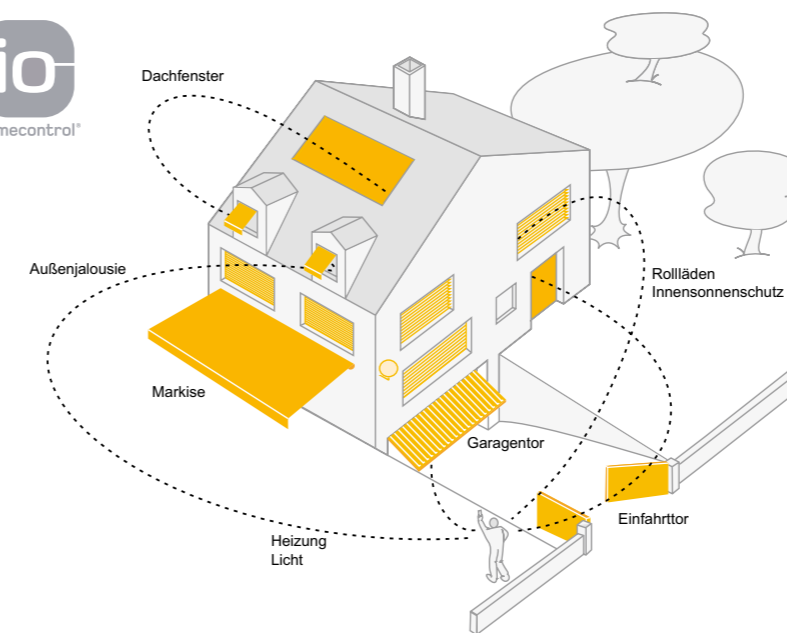

1

BEGLEITER
FÜR LANGE
TERRASSENABENDE

SMART HOME READY EIN ZUHAUSE GANZ NACH IHREN WÜNSCHEN

Binden Sie Ihre Sonnen- und Wetterschutzprodukte in Ihr Smart Home ein! Bedienen Sie Ihre Anlagen mit Beleuchtung und/oder Heizstrahler doch ganz einfach mit der Somfy io-Funksteuerung per Hand- oder Wandsender. Oder mit anderen Steuerungsmöglichkeiten wie Tablet oder Smartphone.

Komfortable io-Funksteuerung

Besonders elegant funktioniert das Aus- und Einfahren Ihrer Markise mit einem Funkmotor per Fernbedienung. Wählen Sie aus verschiedenen Hand- und Wand-sendervarianten oder nutzen Sie einfach Ihr Smartphone.