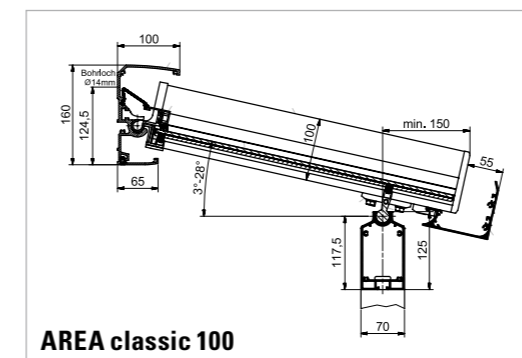

- cm Maximale Breite
- Kuppelanlage
- cm Max. Dachtiefe AREA 100
- cm Max. Dachtiefe AREA 150
- Grad Dachneigung
- Beleuchtung