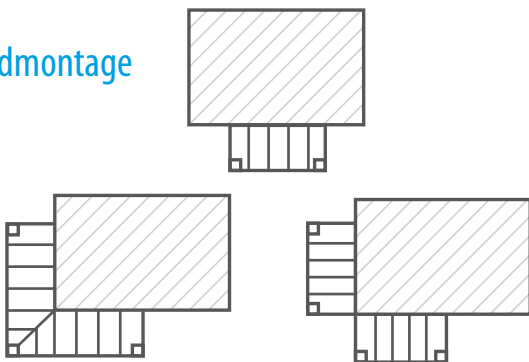

VITELLO CASA[®]

IHR KUBISCHES GLASDACH

Sonderausstattung als Standard

- ✓ hochwertige Aluminium-Profile (rostfrei und pulverbeschichtet)
- ✓ edles und geradliniges Design
- ✓ außenliegende Statik
- ✓ Sparrenhöhen von 115 - 130 mm
- ✓ Glasvarianten von 8 bis 16 mm
- ✓ Dachgrößen, von 3,0 x 3,0 bis 7,0 x 4,5 m
- ✓ 12 Standardfarben
- ✓ Entwässerung verdeckt liegend in der Stütze integriert
- ✓ vierseitige Glasauflage
- ✓ Edelstahlverschraubungen
- ✓ 5 Jahre Garantie
- ✓ gewohnte JOKA-SYSTEM Qualität

VITELLO vacanza FLEX®

DAS MANUELLE DACHSCHIEBEFENSTER

Vorteile auf einen Blick

- ✓ Hitzestau reduzierend durch Kamineffekt
- ✓ 8 mm Sicherheitsglas, TVG/VSG optional 10mm TVG/VSG
- ✓ Glaslänge 1215 mm
- ✓ Öffnungsmaß 768 x 885 mm
- ✓ Elementanzahl wählbar
- ✓ einfache Bedienung mit Teleskop-Schiebestab, auch bei Unterglasmarkisen
- ✓ einfache Montage
- ✓ keine außenliegenden Bürsten, dadurch keine Folgekosten
- ✓ wartungsfreies System
- ✓ mit „Klicksafe“ Funktion
- ✓ 5 Jahre Garantie
- ✓ gewohnte JOKA-SYSTEM Qualität

Wandmontage V-01

Freistehend V-02

Ab 7000 mm Breite mit Rahmenverbinder

Aluminium mit niedrigen
CO2-Emissionen

Nähere Informationen finden
Sie auf JOKA-System.de

IHR PERFEKTER PARTNER

JOKA-System® entwickelt und stellt seit 2009 Glasdach-Systeme her.
Alle Konstruktionen sind nach DIN EN 1090 zertifiziert und werden im eigenen Werk in Delmenhorst gefertigt.