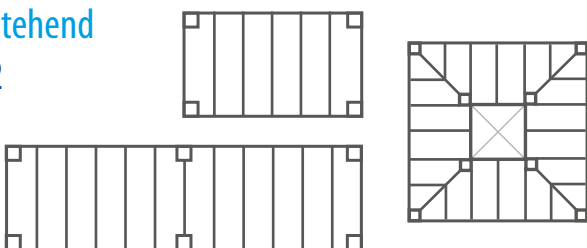

VITELLO CASA[®]

IHR KUBISCHES GLASDACH

Sonderausstattung als Standard

- ✓ hochwertige Aluminium-Profile (rostfrei und pulverbeschichtet)
- ✓ edles und geradliniges Design
- ✓ außenliegende Statik
- ✓ Sparrenhöhen von 115 - 130 mm
- ✓ Glasvarianten von 8 bis 16 mm
- ✓ Dachgrößen, von 3,0 x 3,0 bis 7,0 x 4,5 m
- ✓ 12 Standardfarben
- ✓ Entwässerung verdeckt liegend in der Stütze integriert
- ✓ vierseitige Glasauflage
- ✓ Edelstahlverschraubungen
- ✓ 5 Jahre Garantie
- ✓ gewohnte JOKA-SYSTEM Qualität

VITELLO vacanza FLEX®

DAS MANUELLE DACHSCHIEBEFENSTER

Vorteile auf einen Blick

- ✓ Hitzestau reduzierend durch Kamineffekt
- ✓ 8 mm Sicherheitsglas, TVG/VSG optional 10mm TVG/VSG
- ✓ Glaslänge 1215 mm
- ✓ Öffnungsmaß 768 x 885 mm
- ✓ Elementanzahl wählbar
- ✓ einfache Bedienung mit Teleskop-Schiebestab, auch bei Unterglasmarkisen
- ✓ einfache Montage
- ✓ keine außenliegenden Bürsten, dadurch keine Folgekosten
- ✓ wartungsfreies System
- ✓ mit „Klicksafe“ Funktion
- ✓ 5 Jahre Garantie
- ✓ gewohnte JOKA-SYSTEM Qualität

Wandmontage V-01

Freistehend V-02

Ab 7000 mm Breite mit Rahmenverbinder

Aluminium mit niedrigen
CO2-Emissionen

Nähere Informationen finden
Sie auf JOKA-System.de

IHR PERFEKTER PARTNER

JOKA-System® entwickelt und stellt seit 2009 Glasdach-Systeme her.
Alle Konstruktionen sind nach DIN EN 1090 zertifiziert und werden im eigenen Werk in Delmenhorst gefertigt.