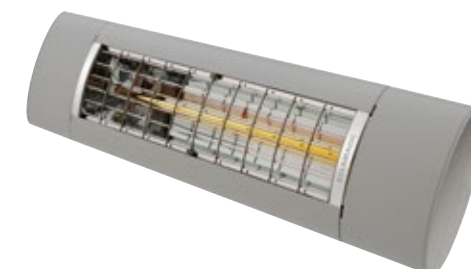

Heizstrahler

Infrarotstrahler erwärmen nicht die Luft, sondern nur Körper und Gegenstände, sind kostengünstig und effektiv. Wohlige Wärme von der ersten Sekunde an. Die Bedienung per Funk ist ebenso möglich.