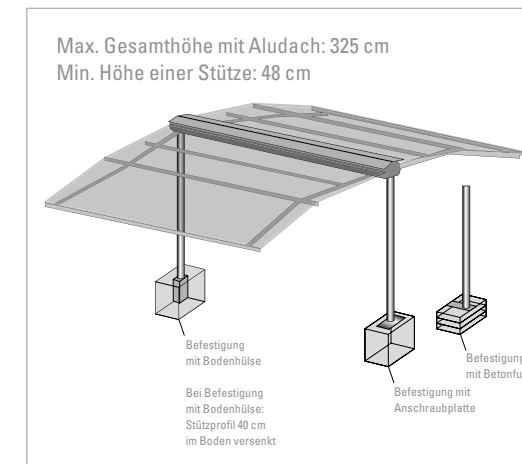

Befestigung und Aufstellmaße