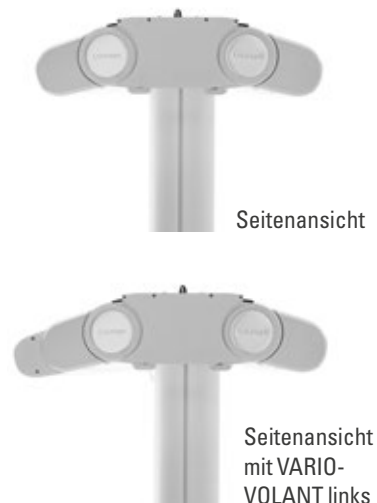

Variable Markisengrößen

Durch die extreme Stabilität und Konstruktion können auch FINO Kassettenmarkisen mit sehr unterschiedlichen Ausfällen auf jeder Gestellseite eingesetzt werden. Ein VARIO-VOLANT auf einer oder beiden Seiten ist auch möglich. Stellen Sie sich die Markisenanlage ganz individuell nach ihren Bedürfnissen und Wünschen zusammen.

GASTRO FINO eingefahren