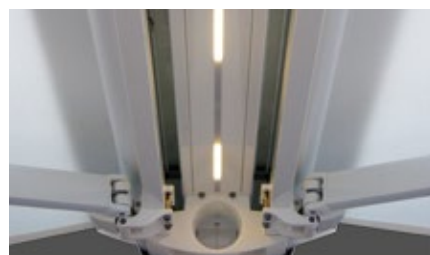

Lichtsystem

Elegant in das Gestellprofil oder in die Gelenkarme integrierte LED-Elemente sorgen für die richtige Stimmung und lassen sich per Funk dimmen.