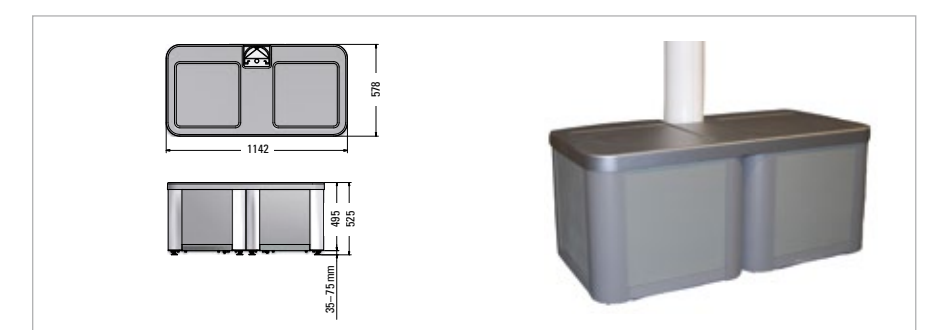

Maße Betonfuß