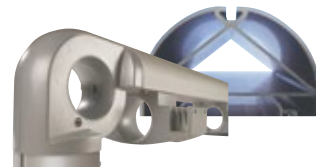

GASTRO SUNRAIN

Die perfekte Lösung für Sonne und Regen

Outdoor ist das neue Indoor – Boom auf der Gastronomie-Terrasse

Der Wunsch, Zeit an der frischen Luft zu verbringen, wird schon seit Jahren größer. Und das bei fast jedem Wind und Wetter. Außenterrassen gewinnen deutlich an Bedeutung: eine ganzjährig, wetterunabhängige Nutzung verlängert die Outdoor-Saison, erhöht die Verweildauer Ihrer Gäste und maximiert Ihr Umsatzpotential. Wetterfeste Lösungen sind ein absolutes Muss.

Herkömmliche Markisen schützen vor zu viel Sonne. Bei Regen sammeln sich in der ausgefahrenen Markise große Mengen Wasser, die schwere Schäden bis zur völligen Zerstörung anrichten.

Dieses Problem löst die GASTRO SUNRAIN. Die stabile und intelligente Konstruktion ermöglicht es, dass die Markise selbst starkem Regen standhält.

Ausgestattet mit einem wasserdichten Hochleistungsge- webe aus PVC bleibt die Fläche unter der Markise trocken. Der Wasserablauf wird bereits ab einer Neigung des Tuchs von 5 Grad garantiert. Alle belasteten Teile sind aus speziell gehärtetem Aluminium gefertigt. Die Garantie für hohe Sicherheit.

Mit der GASTRO SUNRAIN machen Sie Ihre Außen- gastronomie weitgehend vom Wetter unabhängig.

Schön und stabil – Profile in elegantem Design zeichnen die GASTRO Markisen aus

Referenzen

Der neue Lieblingsplatz für Gäste

- Sonnen- und Regenschutz
- Regenbeständig – höchste Leistungsklasse 2 nach EN 13561
- Windbeständig – erhöhte Windbeständigkeit mit WPS Wind-Protect-System
- Werbefläche
- Maßfertigung
- Festinstallation oder mobile Lösung