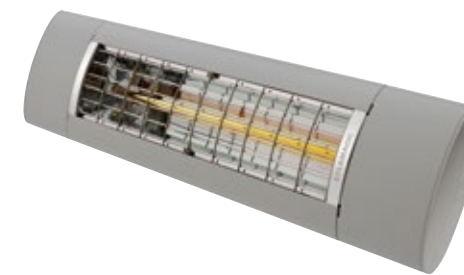

Heizstrahler

Infrarotstrahler erwärmen nicht die Luft, sondern nur Körper und Gegenstände, sind kostengünstig und effektiv. Wohlige Wärme von der ersten Sekunde an. Die Bedienung per Funk ist ebenso möglich.