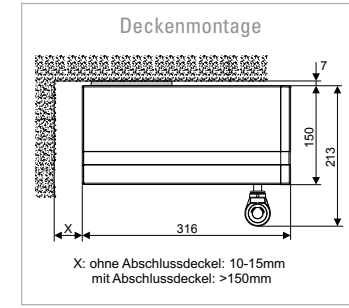

PIANO VARIO-VOLANT