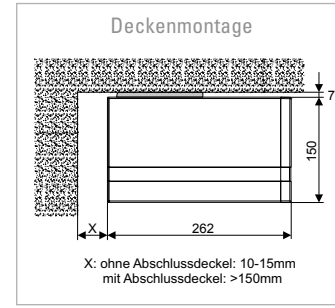

Edle Tücher Für schöne Beschattungen

Erst die Kombination hochwertiger Technik mit einem wetterfesten und edlen Tuch macht eine Beschattung vollkommen. LEINER Markisenstoffe sind bekannt für Qualität und Eleganz. Wählen Sie aus einer enormen Bandbreite an attraktiven Dessins der verschiedenen LEINER Farbwelten und einer Vielzahl an Sondergeweben.

Tipps und Technik

	PIANO	PIANO VARIO-VOLANT	COMO	COMO VARIO-VOLANT	FINO	FINO VARIO-VOLANT	GASTRO FINO	RIVA	PICO
Max. Ausfall cm	350/250	350	400	400	250/300/350	350	700/600/500	300	250
Max. Breite (Einzelanlage) cm	600/650	600	650	650	650/600/500	500	500/600/650	500	425
Min. Breite cm	199	199	210	210	186	186	186	186	180
Kuppelbar mit Schlitzabdeckung	-	-	✓	✓	-	-	-	-	-
Max. Neigungswinkel der Arme – Motorantrieb	20°	20°	25°	25°	40°	40°	40°	90°	85°
Max. Neigungswinkel der Arme – Kurbelantrieb	20°	20°	25°	25°	35°	35°	35°	35°	35°
Volant	■	■	■	■	■	■	■	■	■
Kegelradgetriebe 4,4 : 1	▲	▲	▲	▲	▲	▲	▲	▲	▲*
Motor	✓	✓	✓	✓	✓	✓	✓	✓	✓
Funkmotor somfy io / Smart Home Ready	■	■	■	■	■	■	■	■	■
Funkmotor mit Nothandantrieb „SAFETY MOTION“	■	■	■	■	■	■	■	■	-
LED-Beleuchtung in der Kassette oder LED-Light Profil	■	■	-	-	■	■	-	-	-
Gelenkarme mit LED Beleuchtung	■¹⁾	■¹⁾	■	■	-	-	-	-	-
Gelenkarme mit Flyerkette	✓	✓	✓	✓	✓	✓	✓	✓	✓
Wandkonsolen	✓	✓	✓	✓	✓	✓	-	✓	✓
Deckenträger	■	■	■	■	■	■	-	■	■
Dachsparrenträger	■	■	■	■	■	■	-	■	■
Deckenkonsole	■	■	-	-	-	-	-	✓	✓
VARIO-VOLANT	-	✓	-	✓	-	✓	■	-	-

✓ Standardausstattung ■ Sonderausstattung

▲ Minderpreis – nicht lieferbar

* Schneckenradgetriebe

¹⁾ möglich, wenn LED in Kassette

Maximale Breite Maximaler Ausfall Breite Kuppelanlage Neigungswinkel VARIO-VOLANT Sicherheit durch gehärtetes Aluminium Funkfernbedienung Nothandantrieb Funksteuerung Wind-Protect-System LED-Beleuchtung

PIANO

PIANO VARIO-VOLANT

PIANO und PIANO VARIO-VOLANT

COMO

COMO VARIO-VOLANT

PICO