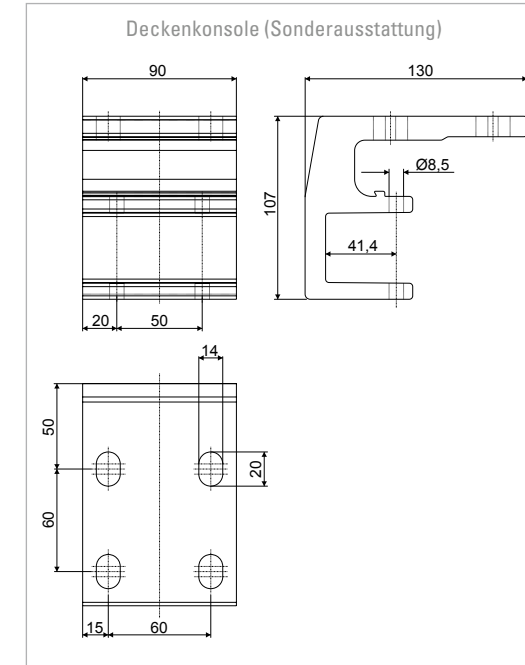

PIANO und PIANO VARIO-VOLANT