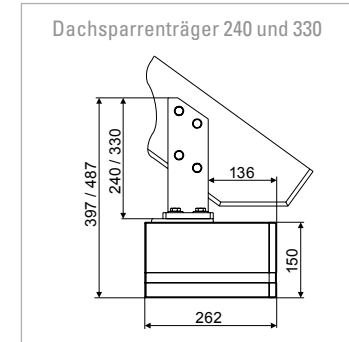

PIANO und PIANO VARIO-VOLANT