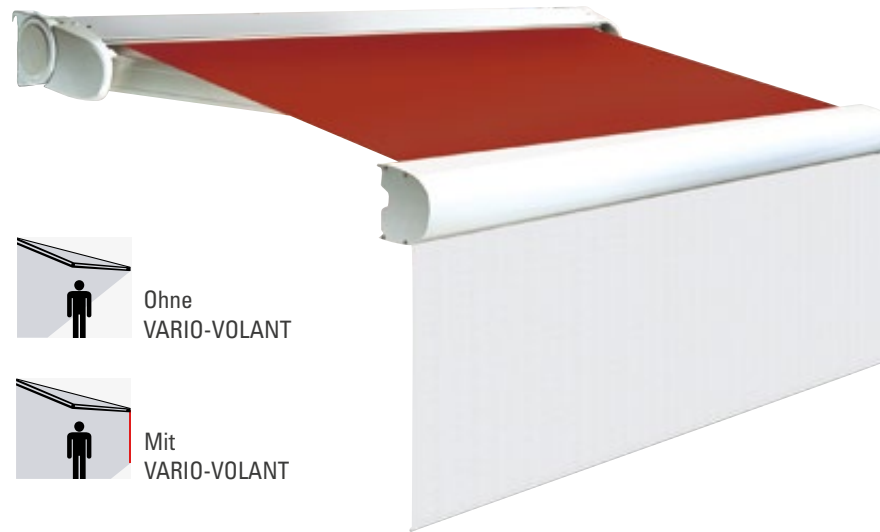

Stellen Sie Ihren VARIO-VOLANT individuell zusammen!

Es stehen Ihnen mehrere Behang-Arten zur Auswahl. Sie können das gleiche Tuch wie auf der Markise wählen oder Sie entscheiden sich für mehr Durchsicht. Mit dem Tempotest Starscreen-Gewebe lassen sich sogar bis zu 3 m Tuch ausrollen. Die „gelochten“ Gewebe bieten Ihnen mehr Durchsicht, schützen Sie dennoch vor fremden Blicken und bieten ein angenehmes Licht.

Tempotest Starscreen-Gewebe, maximale Höhe 3 m