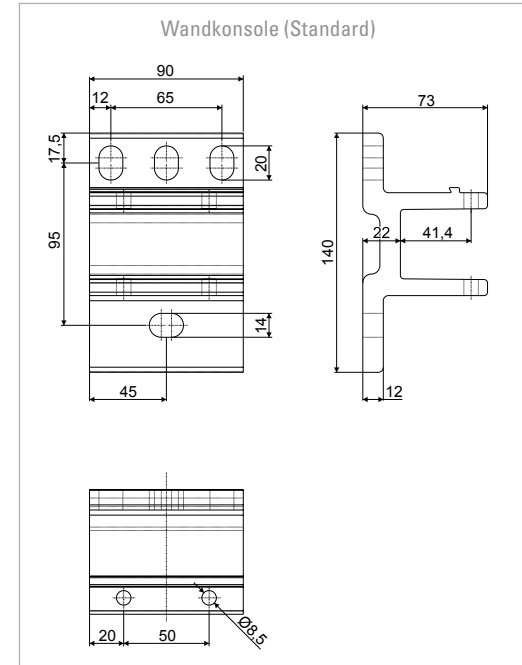

PIANO und PIANO VARIO-VOLANT