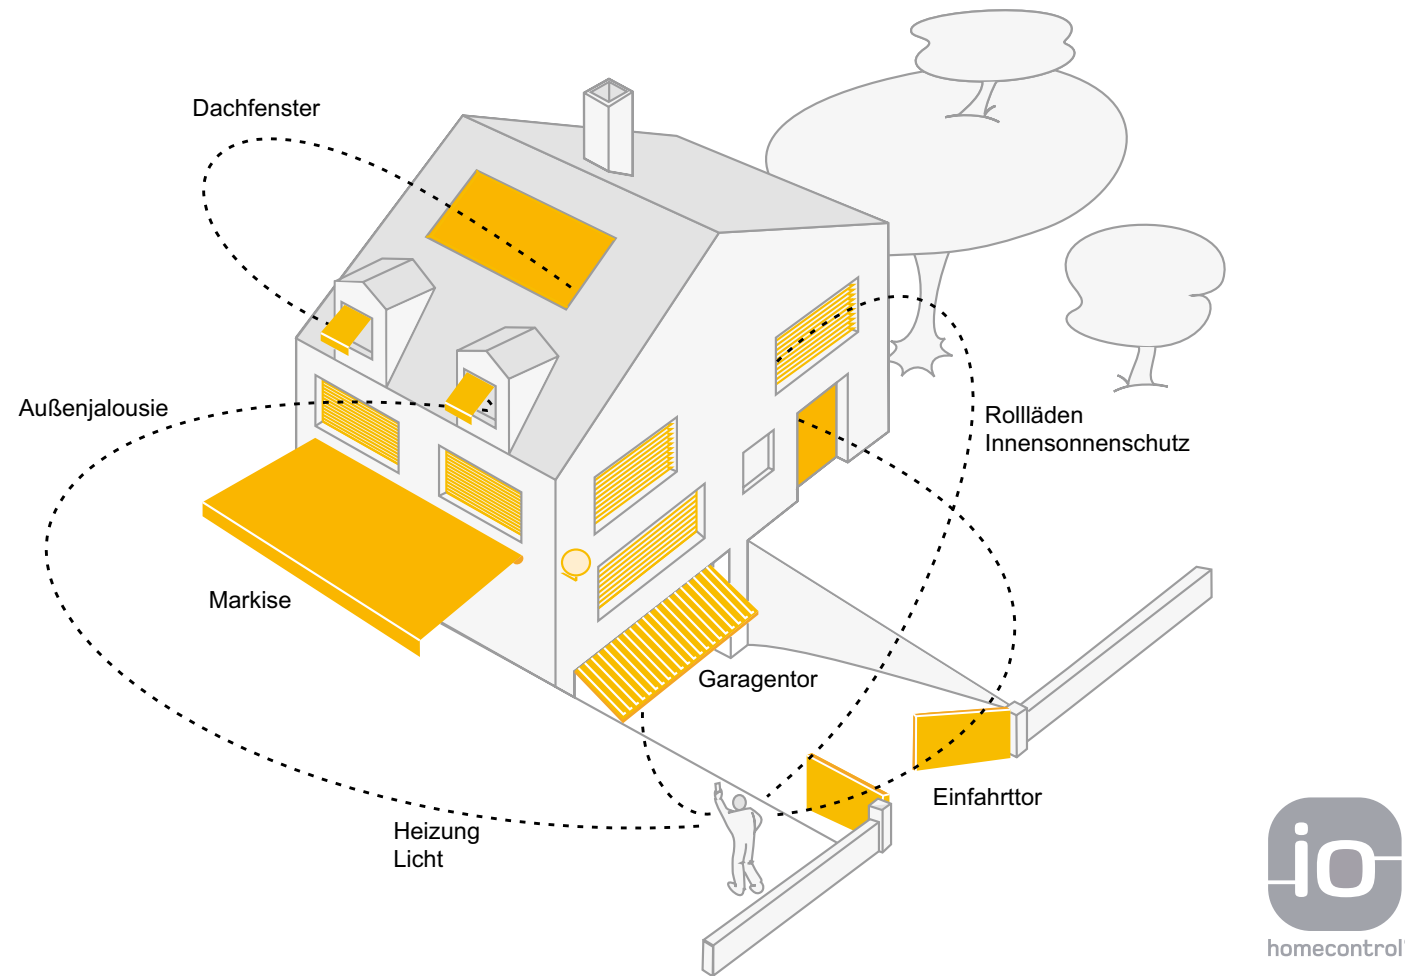

Die RIVA passt sich überall an

Einzigartig für eine Kassettenmarkise ist die Neigungsverstellung. Wenn die RIVA an der Decke montiert wird, zeigt sie sich von ihrer besten Seite. Die optisch schönen Befestigungskonsolen werden kaum sichtbar an der Decke montiert. Schöner und eleganter kann man eine Markise nicht montieren.

RIVA Decken- oder Wandmontage – ein einfaches Verstellen der Lagerkonsolen reicht

Neigungsverstellung von 0 bis 90 Grad

PICO

Die Kompaktkassette für kleine Terrassen und Balkone

Die PICO Kompaktkassette wurde speziell für kleinere Baugrößen entwickelt. Eine filigrane, aber sehr stabile Bauweise zeichnet die PICO aus. Ein kleines Schmuckstück, das jeden Balkon und jede Terrasse verschönert.

Durch den maximalen Neigungswinkel von 85 Grad eignet sie sich ideal für Deckenmontagen.

Deckenmontage

Die PICO ist perfekt für kleine Terrassen.

SMART HOME READY

Ein Zuhause ganz nach Ihren Wünschen

Mit „Smart Home Ready by Somfy“ legen Sie heute den Grundstein für Ihr Zuhause von morgen

Grundsätzlich entscheiden Sie selbst wie „smart“ Sie Ihr Eigenheim oder Ihre Wohnung steuern möchten. Am besten Sie legen bereits zu Beginn die richtige Basis, um Ihre Haustechnik auch zu einem späteren Zeitraum noch weiter automatisieren zu können.