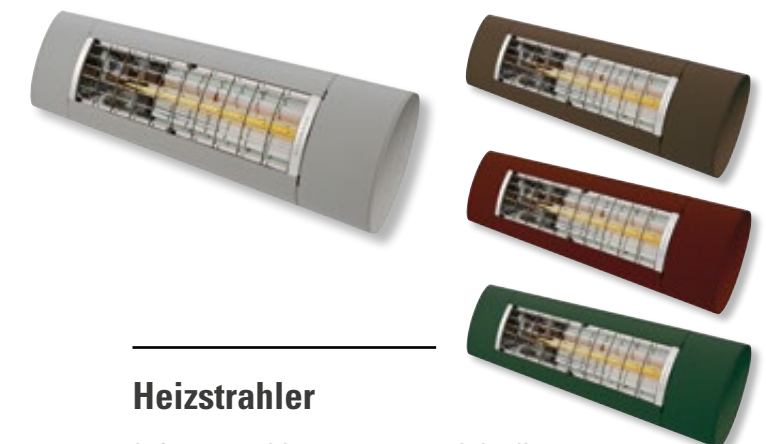

Heizstrahler

Infrarotstrahler erwärmen nicht die Luft, sondern nur Körper und Gegenstände – kostengünstig und effektiv. In 18 LEINER LOUNGE FARBEN und RAL 9010 ohne Mehrpreis erhältlich.