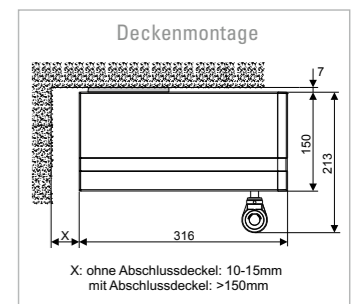

PIANO VARIO-VOLANT