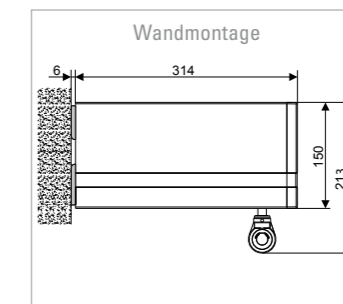

PIANO VARIO-VOLANT