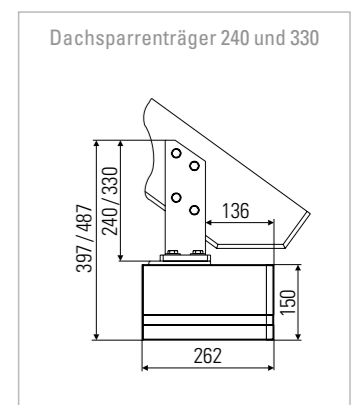

¹⁾ möglich, wenn LED in der Kassette

PIANO

PIANO VARIO-VOLANT

PIANO und PIANO VARIO-VOLANT

SONNENSCHUTZTECHNIK

Rödinghausen | Bielefeld | Osnabrück

Ernst Dix GmbH - Markisen Zentrum

Großer Ort 18
32289 Rödinghausen
Tel.: 05226 - 481
info@markisen-zentrum.com