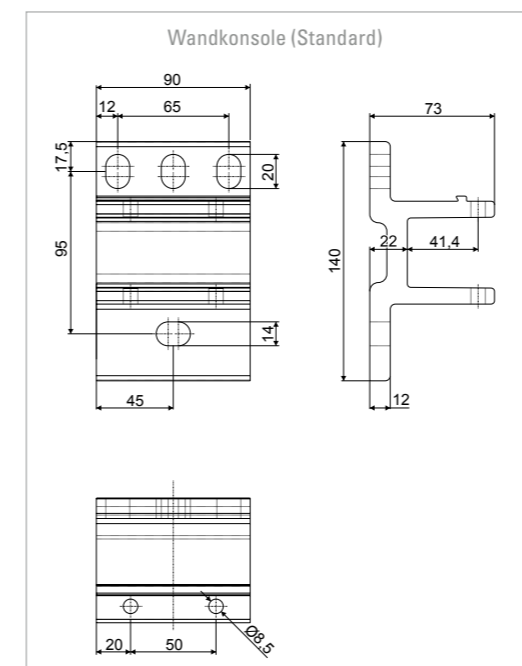

PIANO und PIANO VARIO-VOLANT