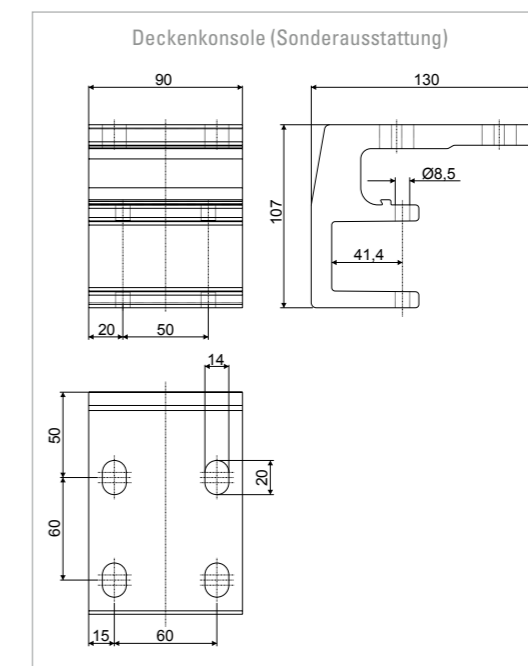

PIANO und PIANO VARIO-VOLANT