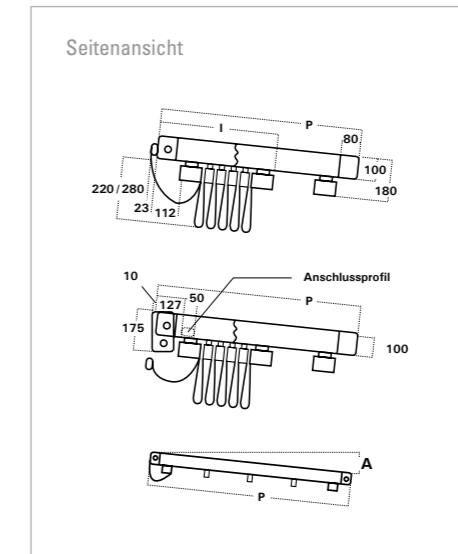

PERGOLA SUNRAIN S