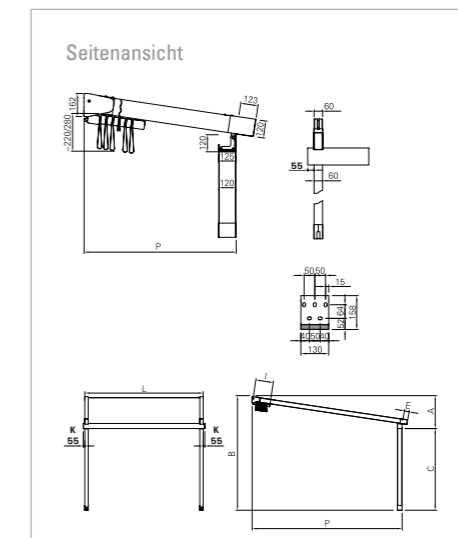

PERGOLA SUNRAIN L