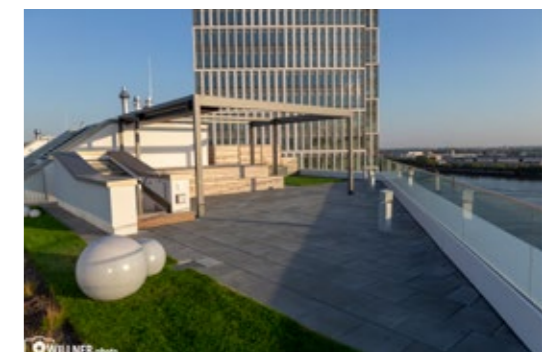

· L · E · I · N · E · R ·

PERGOLA SUNRAIN

www.leiner.de

PERGOLA SUNRAIN

IHR NEUER LIEBLINGSPLATZ AUF DER TERRASSE

PERGOLA SUNRAIN Q
Wandmontage

PERGOLA SUNRAIN

ANGENEHMER SCHUTZ AUF DACHTERRASSEN

PERGOLA SUNRAIN Q
freistehend

PERGOLA SUNRAIN

DAS TERRASSENFALTDACH FÜR SONNE, WIND UND REGEN

Der Aufenthalt im Freien wird immer beliebter bei privaten Nutzern und Gästen von Cafés und Restaurants. Wo herkömmliche Sonnenschutzsysteme rasch an ihre Grenzen stoßen, bietet das Terrassenfaltdach PERGOLA SUNRAIN Schutz vor Sonne, Wind und Regen. Für einen erheblich längeren Terrassengenuss.