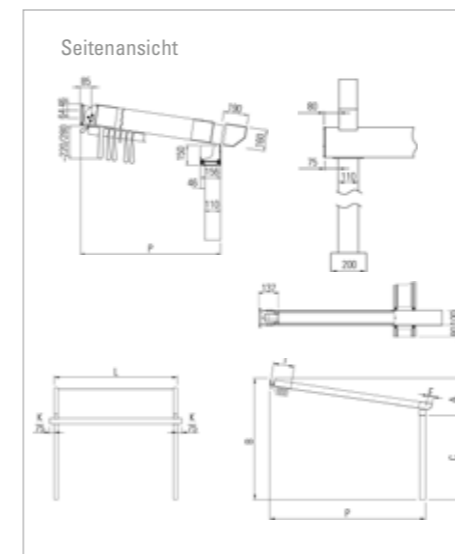

✓ Standardausstattung ■ Sonderausstattung – nicht lieferbar *mit Soltis Proof W96

PERGOLA SUNRAIN Q

PERGOLA SUNRAIN L

PERGOLA SUNRAIN XLM

PERGOLA SUNRAIN S

SONNENSCHUTZTECHNIK

Rödinghausen | Bielefeld | Osnabrück