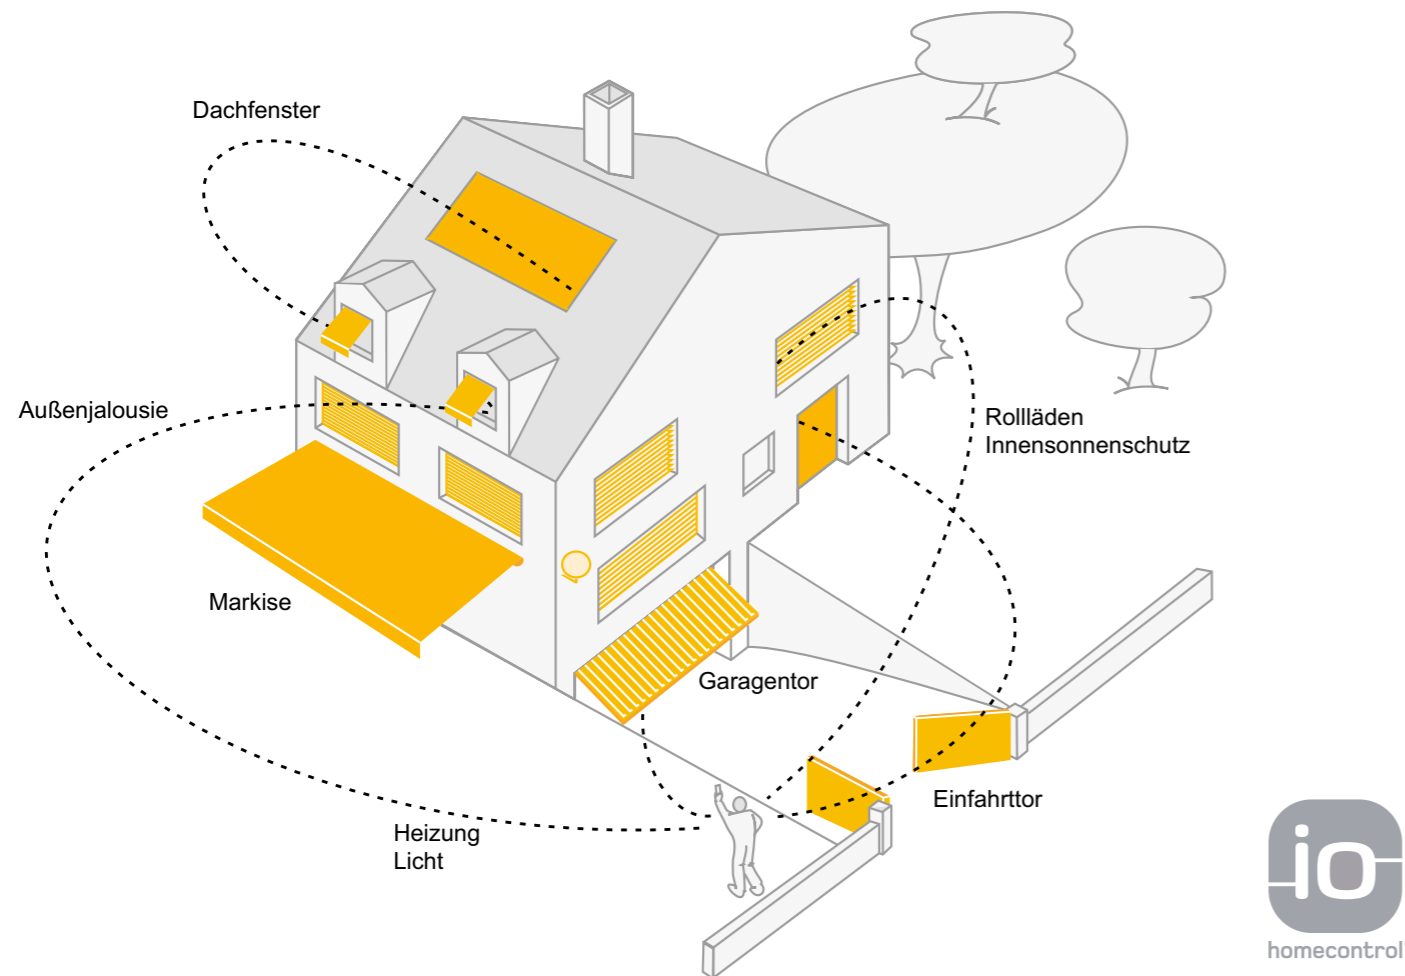

PERGOLA SUNRAIN XL Flexible Überdachung besonders großer Flächen

PERGOLA SUNRAIN S Smarte Erweiterung vorhandener Konstruktionen

PERGOLA SUNRAIN Q

AUCH FREISTEHEND – DAS KUBISCHE TERRASSENFALTDACH

Bei der PERGOLA SUNRAIN Q wurden sämtliche Anforderungen an ein modernes, zeitloses Design und effektiven Schutz vor Sonne, Wind und Regen konstruktiv umgesetzt. Die Montage des kubischen Rahmengerüsts kann freistehend oder an der Wand erfolgen.

Komfortable io-Funksteuerung

Bedienen Sie Ihre Beleuchtung ganz einfach mit der Somfy io-Funksteuerung per Hand- oder Wandsender. Es sind unterschiedliche Handsender erhältlich. Somfy io-Funksteuerungen lassen sich in Smart Home Systeme einbinden.

SMART HOME READY

EIN ZUHAUSE GANZ NACH IHREN WÜNSCHEN

Mit „Smart Home Ready by Somfy“ legen Sie heute den Grundstein für Ihr Zuhause von morgen

Grundsätzlich entscheiden Sie selbst wie „smart“ Sie Ihr Eigenheim oder Ihre Wohnung steuern möchten. Am besten Sie legen bereits zu Beginn die richtige Basis, um Ihre Haustechnik auch zu einem späteren Zeitraum noch weiter automatisieren zu können.

Kontrollierter Regenablauf

Beim Ausfahren der Anlage wird das Tuch extrem gespannt. Durch die über die gesamte Breite verlaufenden Querträger erhält die Anlage ihre Stabilität. Regenwasser wird über die Schräge der Anlage und eine Regenrinne kontrolliert abgeleitet. Die Entwässerung erfolgt versteckt über die vorderen Stützen.