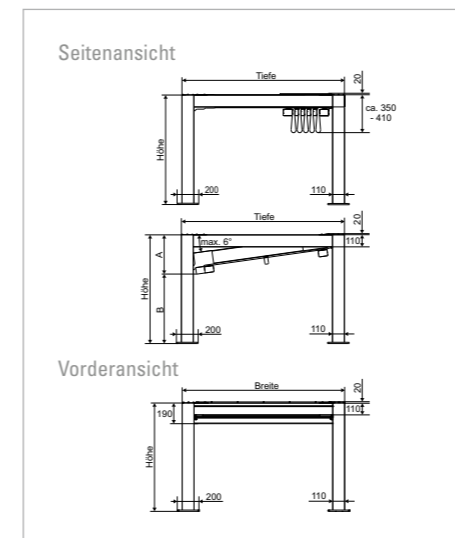

PERGOLA SUNRAIN Q