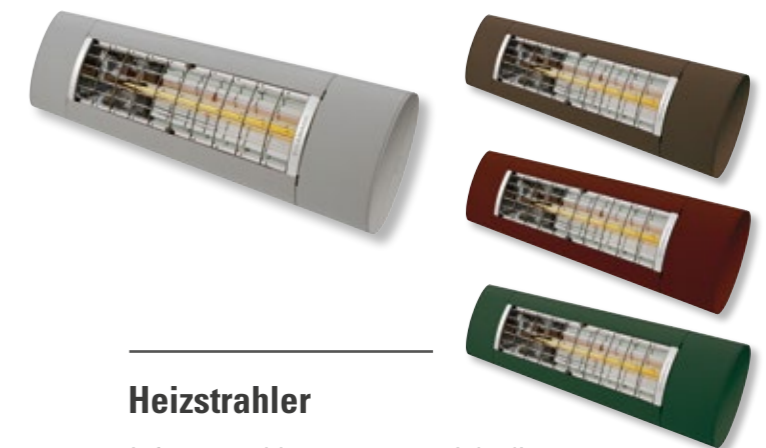

Heizstrahler

Infrarotstrahler erwärmen nicht die Luft, sondern nur Körper und Gegenstände – kostengünstig und effektiv. In 18 LEINER LOUNGE FARBEN und RAL 9010 ohne Mehrpreis erhältlich.