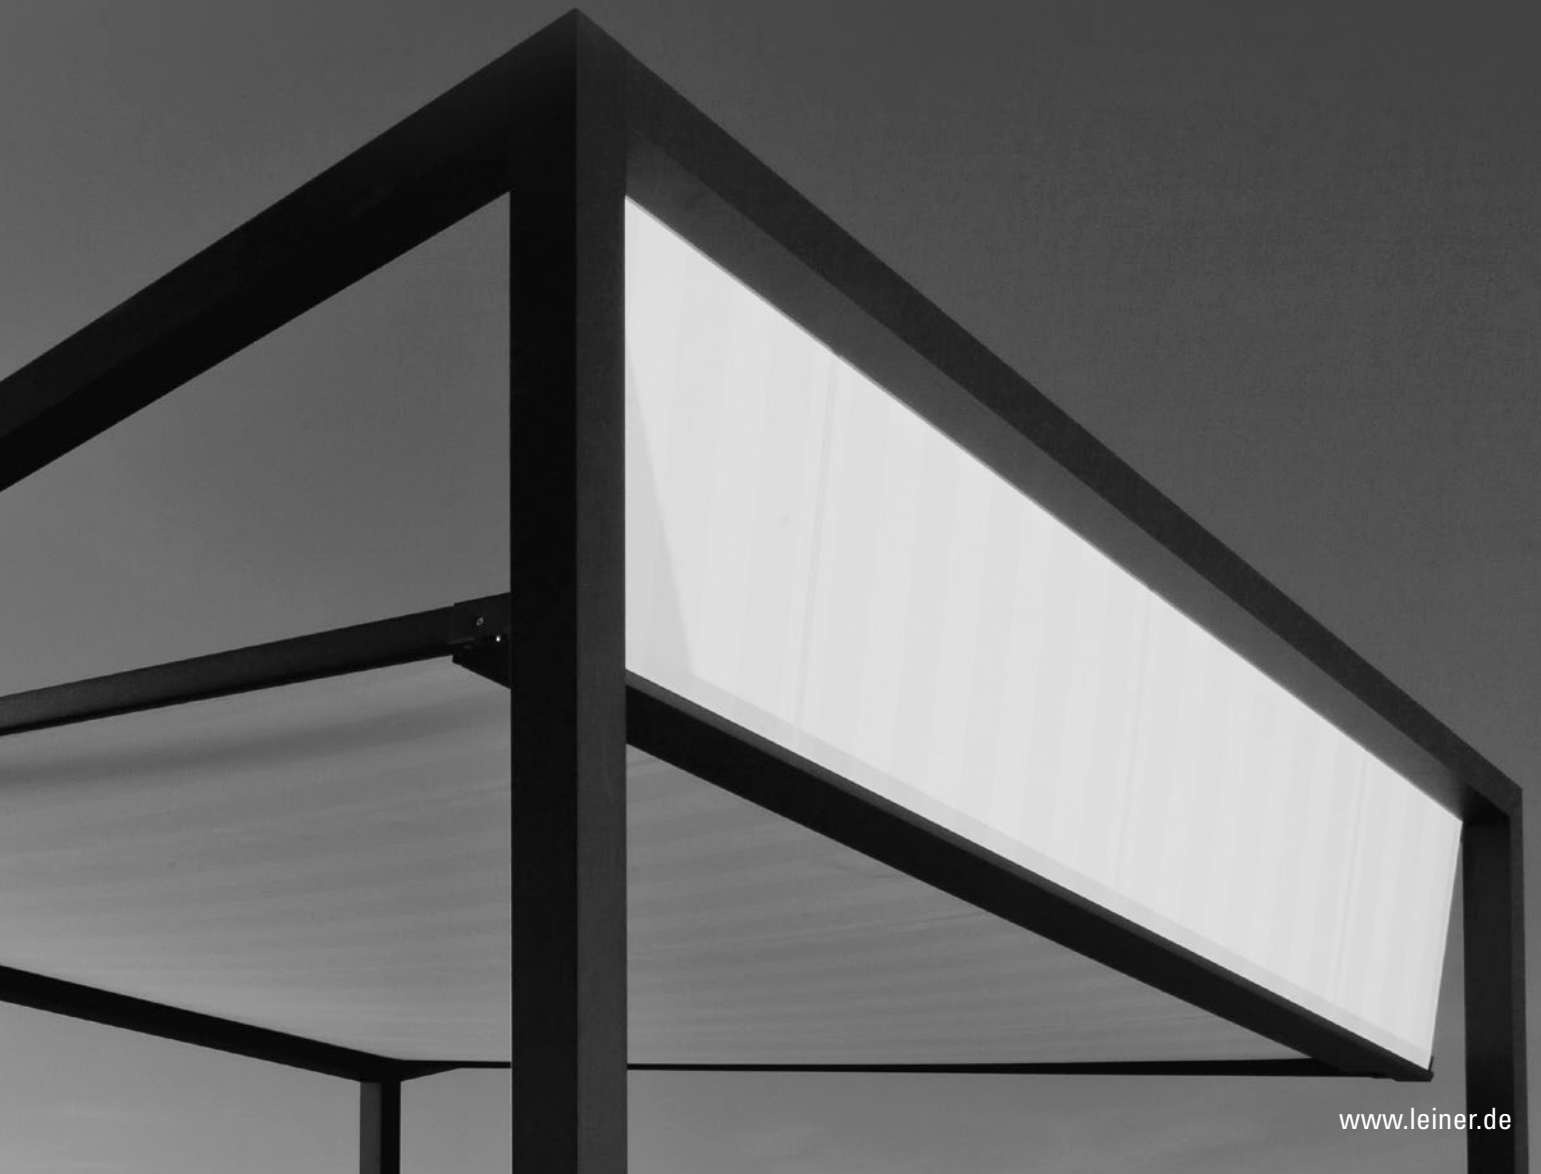

· L · E · I · N · E · R ·

Q.BUS | Q.BUS SZ

www.leiner.de

Q.BUS | Q.BUS SZ

Die unglaublich flexiblen Beschattungen

Q.bus und Q.bus SZ sind Beschattungssysteme mit höchstem Designanspruch. Freistehend mit optimaler Flächenausnutzung sind sie funktionell und sehen auch noch unverschämt gut aus. Mehrere Anlagen lassen sich zu einer großflächigen Beschattung kombinieren.

Die horizontale Beschattung lässt sich im vorderen Bereich durch ein integriertes Tuch um ca. 100 cm absenken. Hierdurch lässt sich der Schatten dem Stand der Sonne anpassen. Auch leichter Regen kann so ablaufen. Beide Tücher können unabhängig ein- und ausgefahren werden. Auf Wunsch bieten seitliche Senkrechtbeschattungen auch Schutz vor neugierigen Blicken, seitlicher Sonne und Wind.

Die Anlagen können komplett freistehend oder an die Wand montiert werden. Mehrere Anlagen lassen sich miteinander verbinden und auch Ecklösungen sind realisierbar. Im Vergleich zum Q.bus bie-

tet der Q.bus SZ deutlich mehr Windstabilität. Das horizontale Markisentuch wird seitlich in der Führungsschiene gehalten. Dadurch wird der Q.bus SZ zum windstabilen Sonnenschutz.

CANTO QSZ

Senkrechtmarkise

Die CANTO QSZ wurde speziell auf die Dimensionen der Q.bus-Profile entwickelt. Hierdurch wirken Q.bus und Senkrechtmarkise wie aus einem Guss. Die Befestigungen sind unsichtbar integriert. Mit einer QSZ schaffen Sie einen textilen Raum und gewinnen so mehr Lebensqualität. Die Senkrechtmarkise schützt vor seitlicher Sonneneinstrahlung und den neugierigen Blicken der Nachbarn. Durch die hohe Windbeständigkeit eignet sich die QSZ auch als Windschutz.