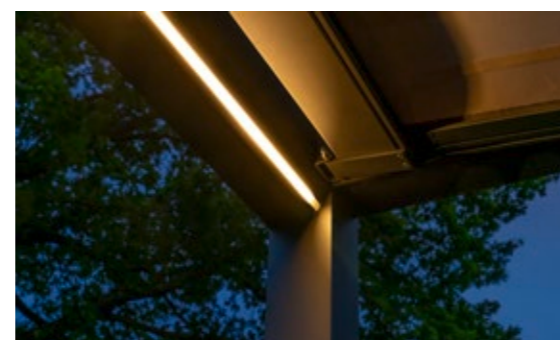

Einzigartig sind die Q.bus Systeme auch durch ihre fast unbegrenzten Montagemöglichkeiten. Ob als Einzelanlage oder als Kombination mehrerer Elemente lässt sich der Q.bus an die bauseitige Terrassensituation anpassen. Egal, ob dies eine Überdeckterrasse oder ein Anschluss an eine Mauer ist.

Die Möglichkeiten sind so vielfältig. Lassen Sie sich bei einem qualifizierten Fachbetrieb beraten!

Verlängern Sie Ihre Abende – mit zusätzlichen LED-Lichtprofilen.

Auch in der Gastronomie und Hotellerie hat man schon erkannt, welche Möglichkeiten ein Q.bus bietet. Schöner können die Gäste fast nicht vor zu viel Sonne geschützt werden. Elegant verschönert er jede Gästeterrasse und sorgt durch seine rechteckige Form für eine optimale Flächenausnutzung.

Sollen Liegen im Wellnessbereich, Loungesessel im Beachclub oder eine klassische Bestuhlung beschattet werden, der Q.bus ist die Lösung für jede Anwendung. In der Gastronomie ist der Q.bus SZ durch seine höhere Windstabilität besonders zu empfehlen.