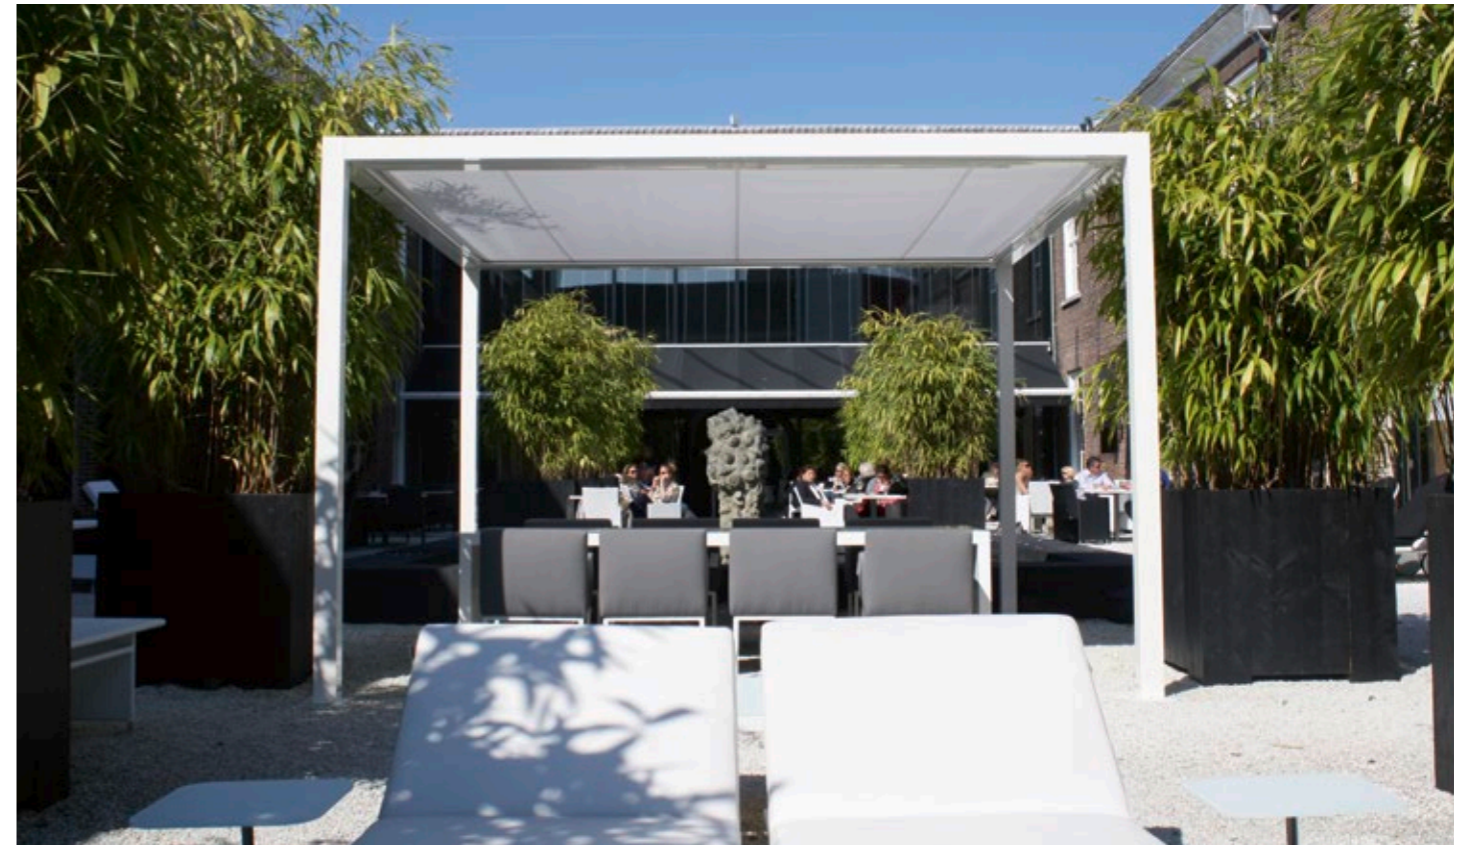

· L · E · I · N · E · R ·

Q.BUS | Q.BUS SZ

www.leiner.de

Q.BUS | Q.BUS SZ

Die unglaublich flexiblen Beschattungen

Q.bus und Q.bus SZ sind Beschattungssysteme mit höchstem Designanspruch. Freistehend mit optimaler Flächenausnutzung sind sie funktionell und sehen auch noch unverschämt gut aus. Mehrere Anlagen lassen sich zu einer großflächigen Beschattung kombinieren.

Die Q.bus Anlagen bestechen durch ihre Eleganz und ihre zurückhaltendes kubisches Design. Die Aluminiumprofile wurden so gestaltet, dass die Konstruktion leicht und harmonisch wirkt. Besonders kommen die pulverbeschichteten Oberflächen in einer der LEINER LOUNGE FARBEN zur Geltung. Mit einem Q.bus wird jede Terrasse zu einem eleganten, textilen Raum.

Die Anlagen können komplett freistehend oder an die Wand montiert werden. Mehrere Anlagen lassen sich miteinander verbinden und auch Ecklösungen sind realisierbar. Im Vergleich zum Q.bus bie-

tet der Q.bus SZ deutlich mehr Windstabilität. Das horizontale Markisentuch wird seitlich in der Führungsschiene gehalten. Dadurch wird der Q.bus SZ zum windstabilen Sonnenschutz.

Q.BUS | Q.BUS SZ

Viele Kombinationen sind möglich

Q.BUS | Q.BUS SZ

Schatten individuell regulieren

Einzigartig sind die Q.bus Systeme auch durch ihre fast unbegrenzten Montagemöglichkeiten. Ob als Einzelanlage oder als Kombination mehrerer Elemente lässt sich der Q.bus an die bauseitige Terrassensituation anpassen. Egal, ob dies eine Überdeckterrasse oder ein Anschluss an eine Mauer ist.