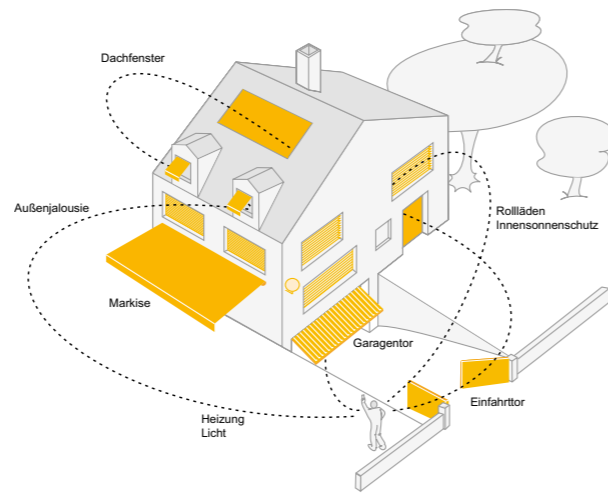

Die Anlagen können komplett freistehend oder an die Wand montiert werden. Mehrere Anlagen lassen sich miteinander verbinden und auch Ecklösungen sind realisierbar. Im Vergleich zum Q.bus bie-

tet der Q.bus SZ deutlich mehr Windstabilität. Das horizontale Markisentuch wird seitlich in der Führungsschiene gehalten. Dadurch wird der Q.bus SZ zum windstabilen Sonnenschutz.

Q.BUS | Q.BUS SZ

Viele Kombinationen sind möglich

Q.BUS | Q.BUS SZ

Schatten individuell regulieren

Einzigartig sind die Q.bus Systeme auch durch ihre fast unbegrenzten Montagemöglichkeiten. Ob als Einzelanlage oder als Kombination mehrerer Elemente lässt sich der Q.bus an die bauseitige Terrassensituation anpassen. Egal, ob dies eine Überdeckterrasse oder ein Anschluss an eine Mauer ist.

CANTO QSZ

Senkrechtmarkise

Die CANTO QSZ wurde speziell auf die Dimensionen der Q.bus-Profile entwickelt. Hierdurch wirken Q.bus und Senkrechtmarkise wie aus einem Guss. Die Befestigungen sind unsichtbar integriert. Mit einer QSZ schaffen Sie einen textilen Raum und gewinnen so mehr Lebensqualität. Die Senkrechtmarkise schützt vor seitlicher Sonneneinstrahlung und den neugierigen Blicken der Nachbarn. Durch die hohe Windbeständigkeit eignet sich die QSZ auch als Windschutz.

SMART HOME READY

Ein Zuhause ganz nach Ihren Wünschen

Binden Sie Ihre Sonnen- und Wetter-schutzprodukte in Ihr Smart Home ein! Bedienen Sie Ihre Anlagen mit Beleuchtung und/oder Heizstrahler doch ganz einfach mit der Somfy io-Funksteuerung per Hand- oder Wandsender. Oder mit anderen Steuerungsmöglichkeiten wie Tablet oder Smartphone.