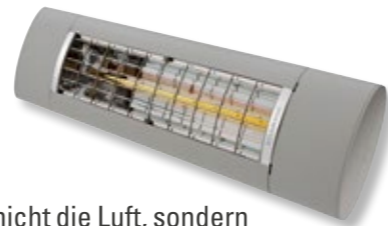

Heizstrahler

Infrarotstrahler erwärmen nicht die Luft, sondern nur Körper und Gegenstände – kostengünstig und effektiv. In 18 LEINER LOUNGE FARBEN ohne Mehrpreis erhältlich.