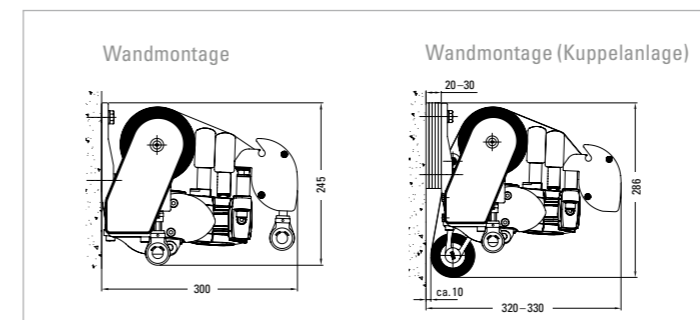

SUNRAIN VARIO-VOLANT