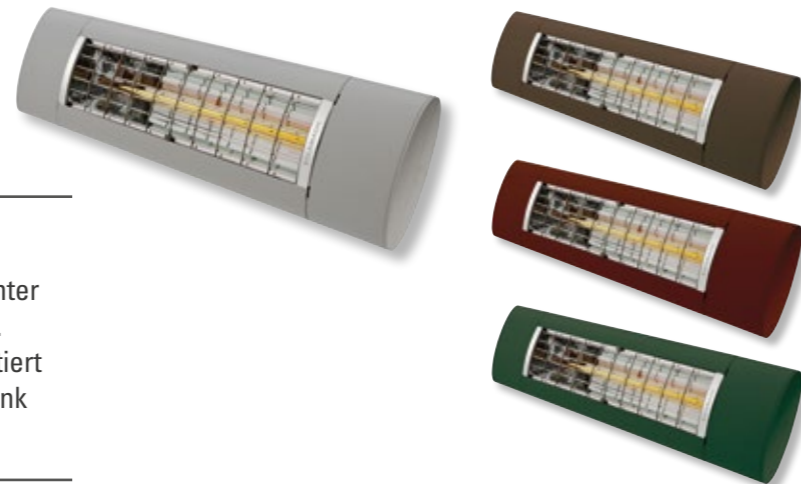

Zubehör

Smarte Extras für Komfort und Sicherheit

Calypso Roll – attraktiver Sichtschutz

Die Seitenmarkise CALYPSO ROLL bewahrt Sie vor schräger Sonneneinstrahlung, neugierigen Blicken und unangenehmer Zugluft. Die Seitenmarkise lässt sich manuell ein- und ausrollen und ruht eingefahren in einer Tuchkassette. Die hochwertigen Griffe sehen nicht nur gut aus, sondern fühlen sich auch gut an. Auf Wunsch sind sie auch mit einer Kindersicherung lieferbar.

SAFETY MOTION – Schutz für Ihre Markise

Der Nothandtrieb SAFETY MOTION ist das Notfallkonzept für Ihre Markise – sollte der Funkmotor einmal streiken, lässt sich Ihre Markise jederzeit mit dem Nothandtrieb ganz unkompliziert per Kurbel schließen.