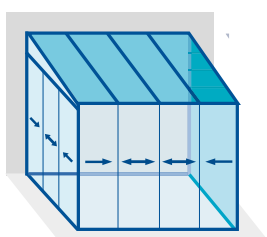

2.

Sommergarten