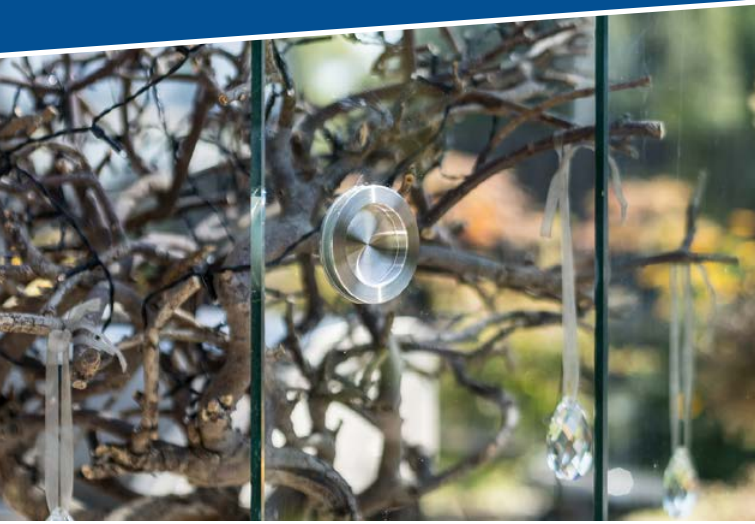

TERRASSENDACH INNOVATIV NEUGESTALTET

5
JAHRE
GARANTIE

VITELLO *vacanza*®
IHR ALUMINIUM GLASDACH

JOKA®
SYSTEM GMBH

GG-100[®] „SLIDE“

GANZGLAS-SCHIEBEVERGLASUNG

Transparenz in ihrer schönsten Form

- ✓ Edelstahl Laufschielen
- ✓ Edelstahl Rollen
- ✓ Edelstahl Verriegelungen
- ✓ Sicherheitsglas von 8 und 10 mm
- ✓ Elementhöhe bis 2800 mm
- ✓ Glasgewicht bis 150 kg
- ✓ ohne Vertikalrahmen
- ✓ 5 Jahre Garantie
- ✓ gewohnte JOKA-SYSTEM Qualität

VITELLO *vacanza*[®]
IHR ALUMINIUM GLASDACH

Sonderausstattung als Standard

- ✓ hochwertige Aluminium-Profile (rostfrei und pulverbeschichtet)
- ✓ edles und geradliniges Design
- ✓ außenliegende Statik
- ✓ Sparrenhöhen von 115 - 130 mm
- ✓ Glasvarianten von 8 bis 16 mm
- ✓ 12 Standardfarben
- ✓ Entwässerung verdeckt liegend in der Stütze integriert
- ✓ vierseitige Glasauflage
- ✓ Edelstahlverschraubungen
- ✓ 5 Jahre Garantie
- ✓ gewohnte JOKA-SYSTEM Qualität

VITELLO *vacanza* FLEX[®]

DAS MANUELLE DACHSCHIEBEFENSTER

Vorteile auf einen Blick

- ✓ Hitzestau reduzierend durch Kamineffekt
- ✓ 8 mm Sicherheitsglas, TVG/VSG optional 10mm TVG/VSG
- ✓ Glaslänge 1215 mm
- ✓ Öffnungsmaß 768 x 885 mm
- ✓ Elementanzahl wählbar
- ✓ einfache Bedienung mit Teleskop-Schiebestab, auch bei Unterglasmarkisen
- ✓ einfache Montage
- ✓ keine außenliegenden Bürsten, dadurch keine Folgekosten
- ✓ wartungsfreies System
- ✓ mit „**Klicksafe**“ Funktion
- ✓ 5 Jahre Garantie
- ✓ gewohnte JOKA-SYSTEM Qualität